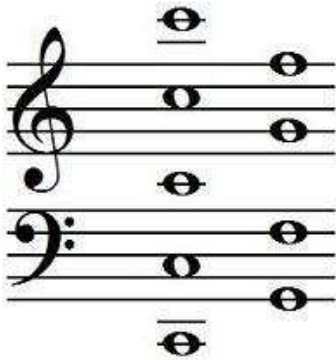

Notação Musical

Altura dos sons

Duração dos sons

SONS

SEMI-BREVE	MÍNIMA	SEMÍNIMA	COLCHEIA	SEMI-COLCHEIA	FUSA	SEMI-FUSA
1	2	4	8	16	32	64

PAUSAS

Compasso

- 2 , 3 ou 4 = Número de tempos dentro do compasso
- 2 , 4 ou 8 = Figura que representa cada tempo